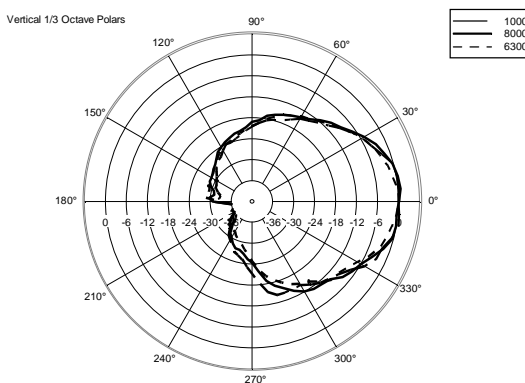

Horizontal 1/3 Octave Polars

Horizontal 1/3 Octave Polars

Horizontal One Octave Polars

**ACCESSORIES**

	AC PMA - POLE MOUNT	PART NUMBER EAN:	<b>13360034</b> 8024530007713
	AC PM-M20	PART NUMBER EAN:	<b>13360067</b> 8024530014599
	AC PMX POLE MOUNT M20	PART NUMBER EAN:	<b>13360232</b> 8024530010058
	AC PRO-FS PROFESS. LOCKING FLOOR STAND	PART NUMBER EAN:	<b>13360109</b> 8024530006471
	AC PRO-PM PROFESS. LOCKING POLE MOUNT	PART NUMBER EAN:	<b>13360110</b> 8024530006488
	COVER CVR HD 12-32	PART NUMBER EAN:	<b>13360209</b> 8024530010720
	HORIZONTAL BRACKET H-BR 2X HD 12-32	PART NUMBER EAN:	<b>13360216</b> 8024530011741