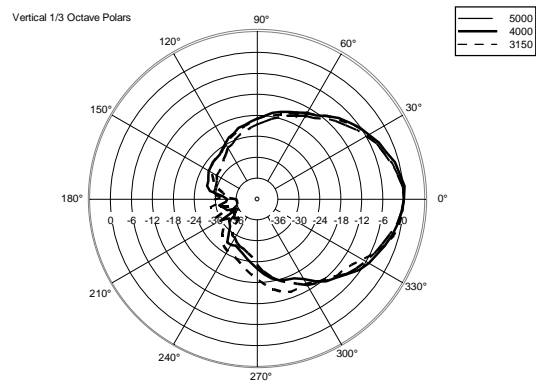

Horizontal 1/3 Octave Polars

Horizontal 1/3 Octave Polars

Horizontal One Octave Polars

**ACCESSORIES**

	AC PMA - POLE MOUNT	PART NUMBER EAN:	<b>13360034</b> 8024530007713
	AC PM-M20	PART NUMBER EAN:	<b>13360067</b> 8024530014599
	AC PMX POLE MOUNT M20	PART NUMBER EAN:	<b>13360232</b> 8024530010058
	AC PRO-FS PROFESS. LOCKING FLOOR STAND	PART NUMBER EAN:	<b>13360109</b> 8024530006471
	AC PRO-PM PROFESS. LOCKING POLE MOUNT	PART NUMBER EAN:	<b>13360110</b> 8024530006488
	COVER CVR HD 12-32	PART NUMBER EAN:	<b>13360209</b> 8024530010720
	HORIZONTAL BRACKET H-BR 2X HD 12-32	PART NUMBER EAN:	<b>13360216</b> 8024530011741