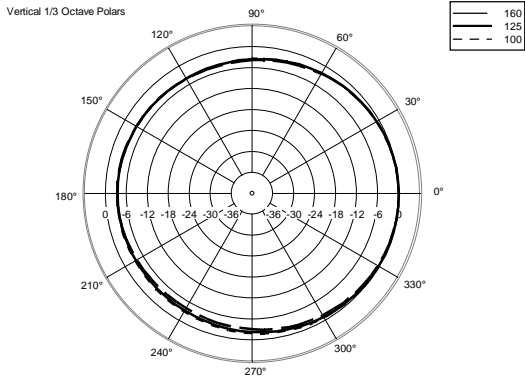

Horizontal 1/3 Octave Polars

Horizontal 1/3 Octave Polars

Horizontal One Octave Polars

**ACCESSORIES**

	AC PMA - POLE MOUNT	PART NUMBER EAN:	<b>13360034</b> 8024530007713
	AC PM-M20	PART NUMBER EAN:	<b>13360067</b> 8024530014599
	AC PMX POLE MOUNT M20	PART NUMBER EAN:	<b>13360232</b> 8024530010058
	AC PRO-FS PROFESS. LOCKING FLOOR STAND	PART NUMBER EAN:	<b>13360109</b> 8024530006471
	AC PRO-PM PROFESS. LOCKING POLE MOUNT	PART NUMBER EAN:	<b>13360110</b> 8024530006488
	COVER CVR HD 12-32	PART NUMBER EAN:	<b>13360209</b> 8024530010720
	HORIZONTAL BRACKET H-BR 2X HD 12-32	PART NUMBER EAN:	<b>13360216</b> 8024530011741