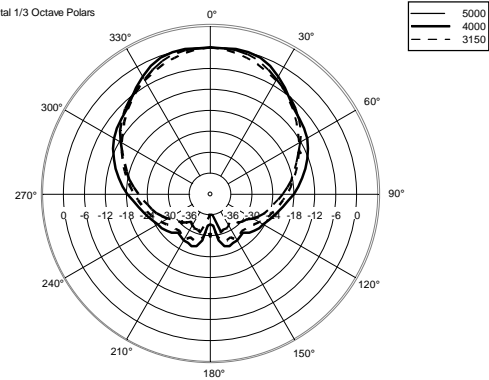

Horizontal One Octave Polars