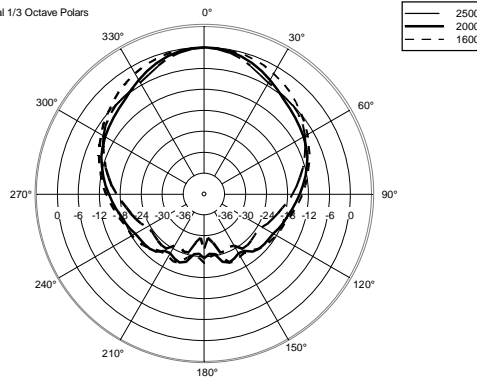

SPEAKER HD 12-A MK5 220-240V

REV.  
A

VISTA 3D / 3D VIEW

Horizontal 1/3 Octave Polars

Horizontal 1/3 Octave Polars

Horizontal 1/3 Octave Polars

Horizontal 1/3 Octave Polars

Horizontal 1/3 Octave Polars