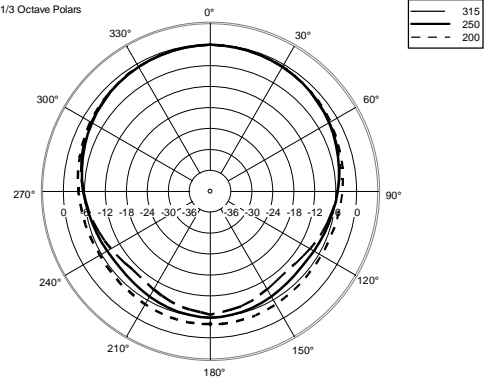

SPEAKER HD 12-A MK5 220-240V

REV.  
A

VISTA 3D / 3D VIEW

Horizontal 1/3 Octave Polars

Horizontal 1/3 Octave Polars

Horizontal 1/3 Octave Polars

Horizontal 1/3 Octave Polars

Horizontal 1/3 Octave Polars