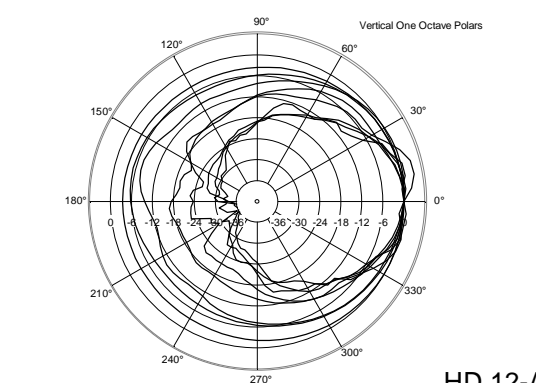

Horizontal 1/3 Octave Polars

Horizontal 1/3 Octave Polars

Horizontal One Octave Polars

**ACCESSORIES**

	AC PMA - POLE MOUNT	PART NUMBER EAN:	<b>13360034</b> 8024530007713
	AC PM-M20	PART NUMBER EAN:	<b>13360067</b> 8024530014599
	AC PMX POLE MOUNT M20	PART NUMBER EAN:	<b>13360232</b> 8024530010058
	AC PRO-FS PROFESS. LOCKING FLOOR STAND	PART NUMBER EAN:	<b>13360109</b> 8024530006471
	AC PRO-PM PROFESS. LOCKING POLE MOUNT	PART NUMBER EAN:	<b>13360110</b> 8024530006488
	COVER CVR HD 12-32	PART NUMBER EAN:	<b>13360209</b> 8024530010720
	HORIZONTAL BRACKET H-BR 2X HD 12-32	PART NUMBER EAN:	<b>13360216</b> 8024530011741