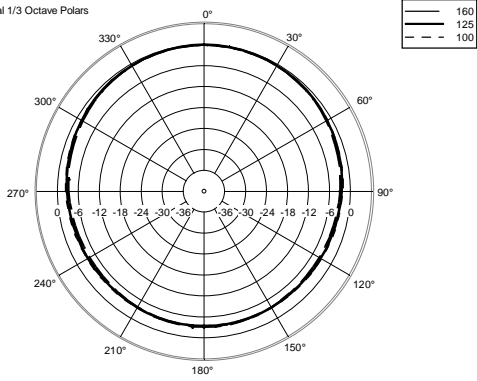

SPEAKER HD 12-A MK5 220-240V

REV.  
A

VISTA 3D / 3D VIEW

Horizontal 1/3 Octave Polars

Horizontal 1/3 Octave Polars

Horizontal 1/3 Octave Polars

Horizontal 1/3 Octave Polars

Horizontal 1/3 Octave Polars