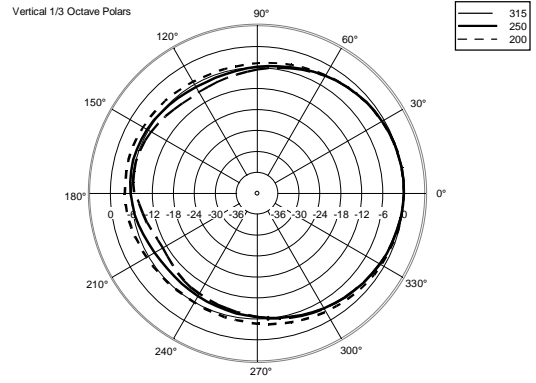

Horizontal 1/3 Octave Polars

Horizontal 1/3 Octave Polars

Horizontal One Octave Polars

**ACCESSORIES**

	AC PMA - POLE MOUNT	PART NUMBER EAN:	<b>13360034</b> 8024530007713
	AC PM-M20	PART NUMBER EAN:	<b>13360067</b> 8024530014599
	AC PMX POLE MOUNT M20	PART NUMBER EAN:	<b>13360232</b> 8024530010058
	AC PRO-FS PROFESS. LOCKING FLOOR STAND	PART NUMBER EAN:	<b>13360109</b> 8024530006471
	AC PRO-PM PROFESS. LOCKING POLE MOUNT	PART NUMBER EAN:	<b>13360110</b> 8024530006488
	COVER CVR HD 12-32	PART NUMBER EAN:	<b>13360209</b> 8024530010720
	HORIZONTAL BRACKET H-BR 2X HD 12-32	PART NUMBER EAN:	<b>13360216</b> 8024530011741