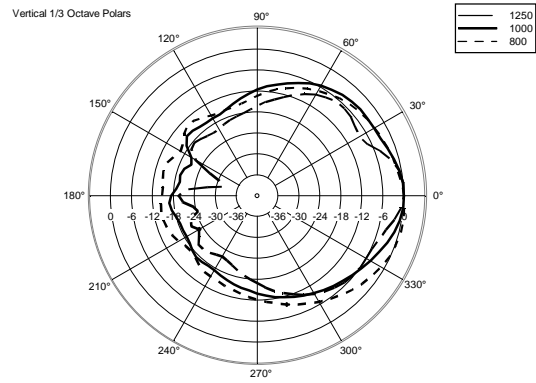

Horizontal 1/3 Octave Polars

Horizontal 1/3 Octave Polars

Horizontal One Octave Polars

**ACCESSORIES**

	AC PMA - POLE MOUNT	PART NUMBER EAN:	<b>13360034</b> 8024530007713
	AC PM-M20	PART NUMBER EAN:	<b>13360067</b> 8024530014599
	AC PMX POLE MOUNT M20	PART NUMBER EAN:	<b>13360232</b> 8024530010058
	AC PRO-FS PROFESS. LOCKING FLOOR STAND	PART NUMBER EAN:	<b>13360109</b> 8024530006471
	AC PRO-PM PROFESS. LOCKING POLE MOUNT	PART NUMBER EAN:	<b>13360110</b> 8024530006488
	COVER CVR HD 12-32	PART NUMBER EAN:	<b>13360209</b> 8024530010720
	HORIZONTAL BRACKET H-BR 2X HD 12-32	PART NUMBER EAN:	<b>13360216</b> 8024530011741