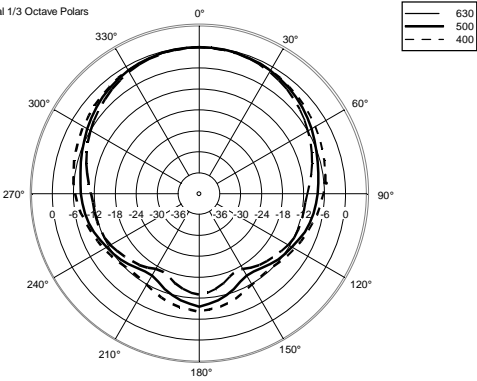

SPEAKER HD 12-A MK5 220-240V

REV.  
A

VISTA 3D / 3D VIEW

Horizontal 1/3 Octave Polars

Horizontal 1/3 Octave Polars

Horizontal 1/3 Octave Polars

Horizontal 1/3 Octave Polars

Horizontal 1/3 Octave Polars