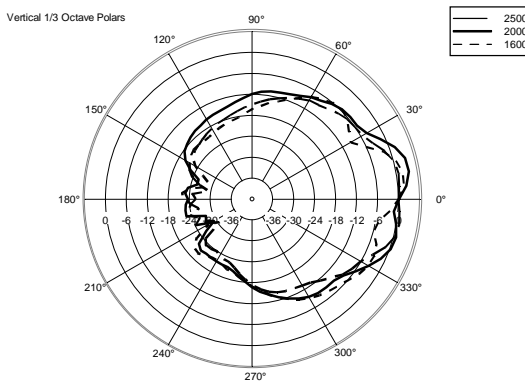

Horizontal 1/3 Octave Polars

Horizontal 1/3 Octave Polars

Horizontal One Octave Polars

**ACCESSORIES**

	AC PMA - POLE MOUNT	PART NUMBER EAN:	<b>13360034</b> 8024530007713
	AC PM-M20	PART NUMBER EAN:	<b>13360067</b> 8024530014599
	AC PMX POLE MOUNT M20	PART NUMBER EAN:	<b>13360232</b> 8024530010058
	AC PRO-FS PROFESS. LOCKING FLOOR STAND	PART NUMBER EAN:	<b>13360109</b> 8024530006471
	AC PRO-PM PROFESS. LOCKING POLE MOUNT	PART NUMBER EAN:	<b>13360110</b> 8024530006488
	COVER CVR HD 12-32	PART NUMBER EAN:	<b>13360209</b> 8024530010720
	HORIZONTAL BRACKET H-BR 2X HD 12-32	PART NUMBER EAN:	<b>13360216</b> 8024530011741