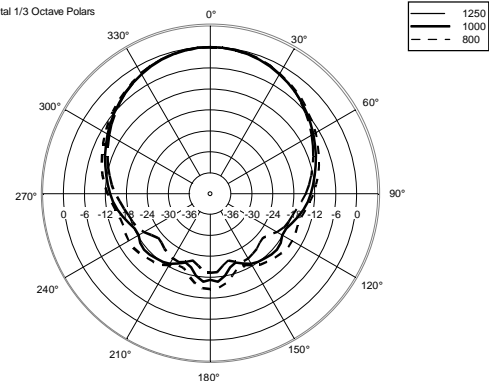

SPEAKER HD 12-A MK5 220-240V

REV.  
A

VISTA 3D / 3D VIEW

Horizontal 1/3 Octave Polars

Horizontal 1/3 Octave Polars

Horizontal 1/3 Octave Polars

Horizontal 1/3 Octave Polars

Horizontal 1/3 Octave Polars