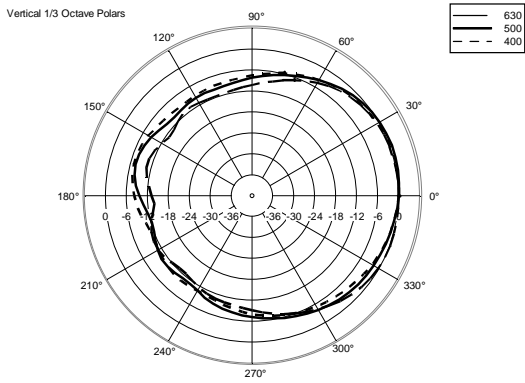

Horizontal 1/3 Octave Polars

Horizontal 1/3 Octave Polars

Horizontal One Octave Polars

**ACCESSORIES**

	AC PMA - POLE MOUNT	PART NUMBER EAN:	<b>13360034</b> 8024530007713
	AC PM-M20	PART NUMBER EAN:	<b>13360067</b> 8024530014599
	AC PMX POLE MOUNT M20	PART NUMBER EAN:	<b>13360232</b> 8024530010058
	AC PRO-FS PROFESS. LOCKING FLOOR STAND	PART NUMBER EAN:	<b>13360109</b> 8024530006471
	AC PRO-PM PROFESS. LOCKING POLE MOUNT	PART NUMBER EAN:	<b>13360110</b> 8024530006488
	COVER CVR HD 12-32	PART NUMBER EAN:	<b>13360209</b> 8024530010720
	HORIZONTAL BRACKET H-BR 2X HD 12-32	PART NUMBER EAN:	<b>13360216</b> 8024530011741